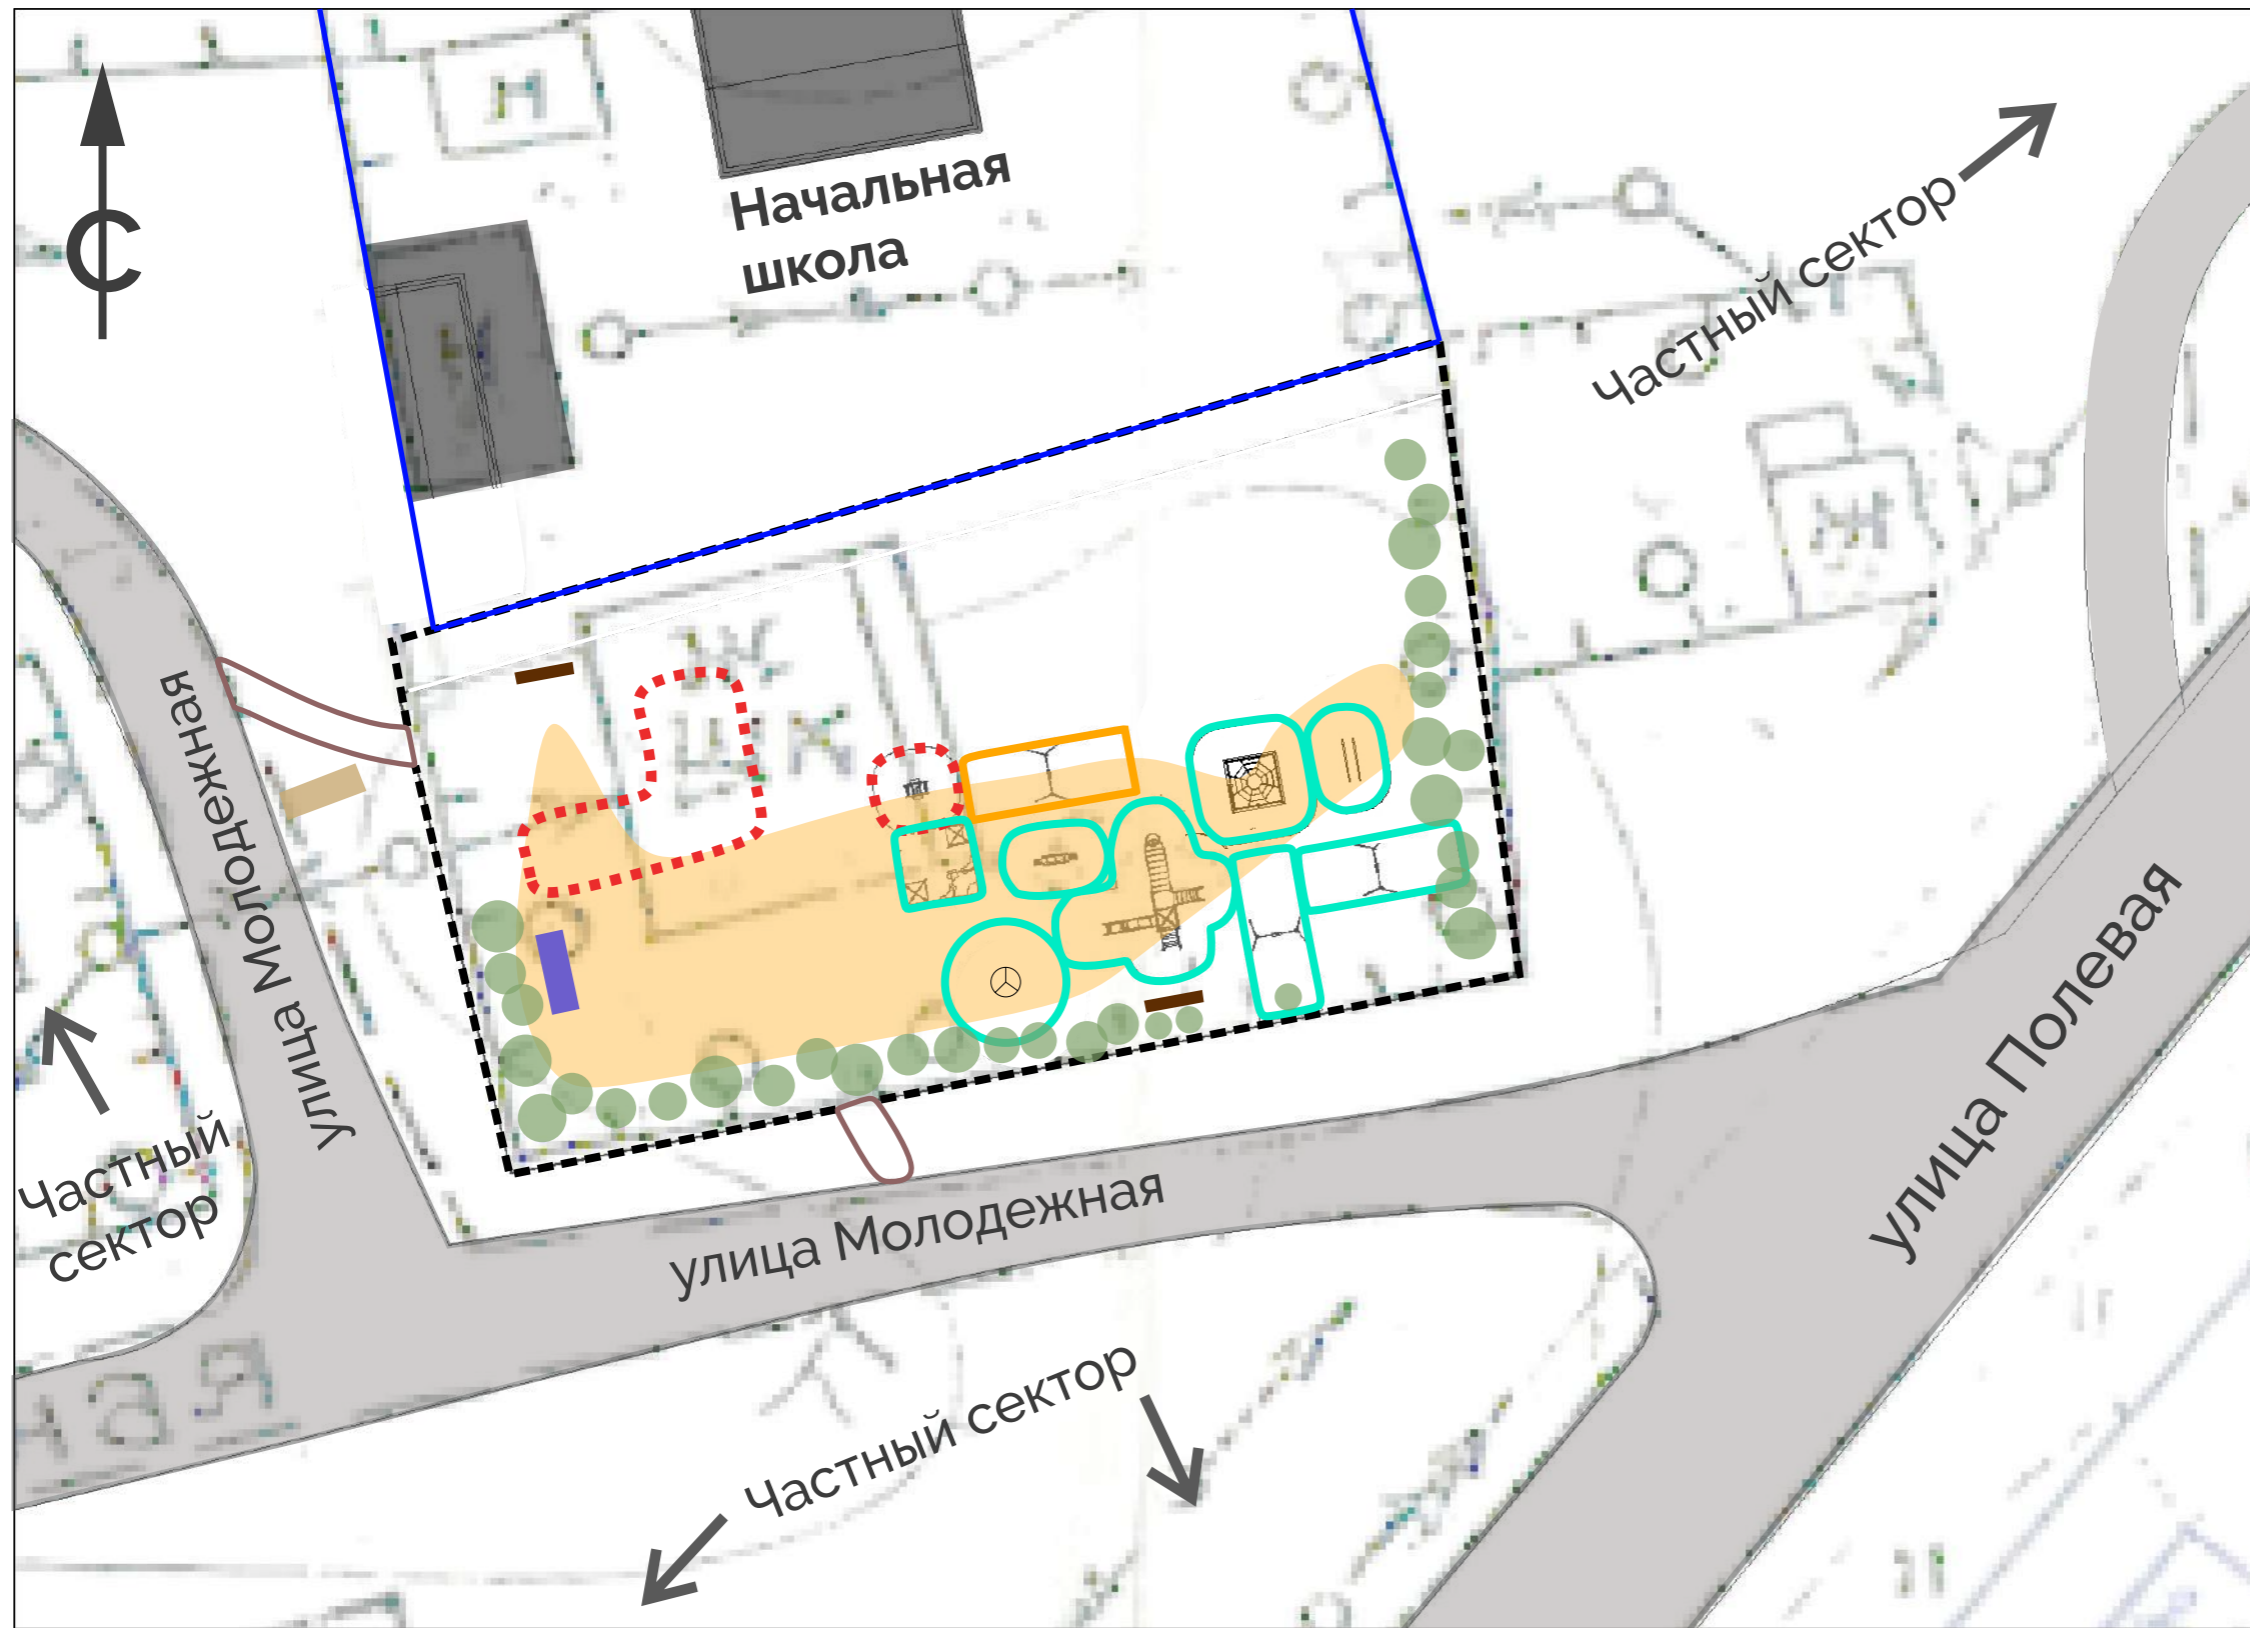

Ситуационная схема

Томская область, Парабельский район, с. Толмачево, ул. Молодежная 1 в»

Место проектируемого объекта.

Фотофиксация

Поврежденное ограждение

Отсутствует освещение по всей территории

Отсутствует организованный транзит

Устаревшее несертифицированное оборудование

Устаревшие лавочки

Недостаток мусорных урн

Опорный план

Экспликация:

- Деревянное ограждение
- Гравийное покрытие
- Песчано-гравийное покрытие
- Протоптанные пешеходные пути
- Деревянный настил
- Элементы детской площадки (хорошее состояние)
- Элементы детской площадки (перенос)
- Элементы детской площадки (демонтаж)
- Лавочки
- Гандбольные ворота
- Зеленые насаждения (березы)
- Территория школы