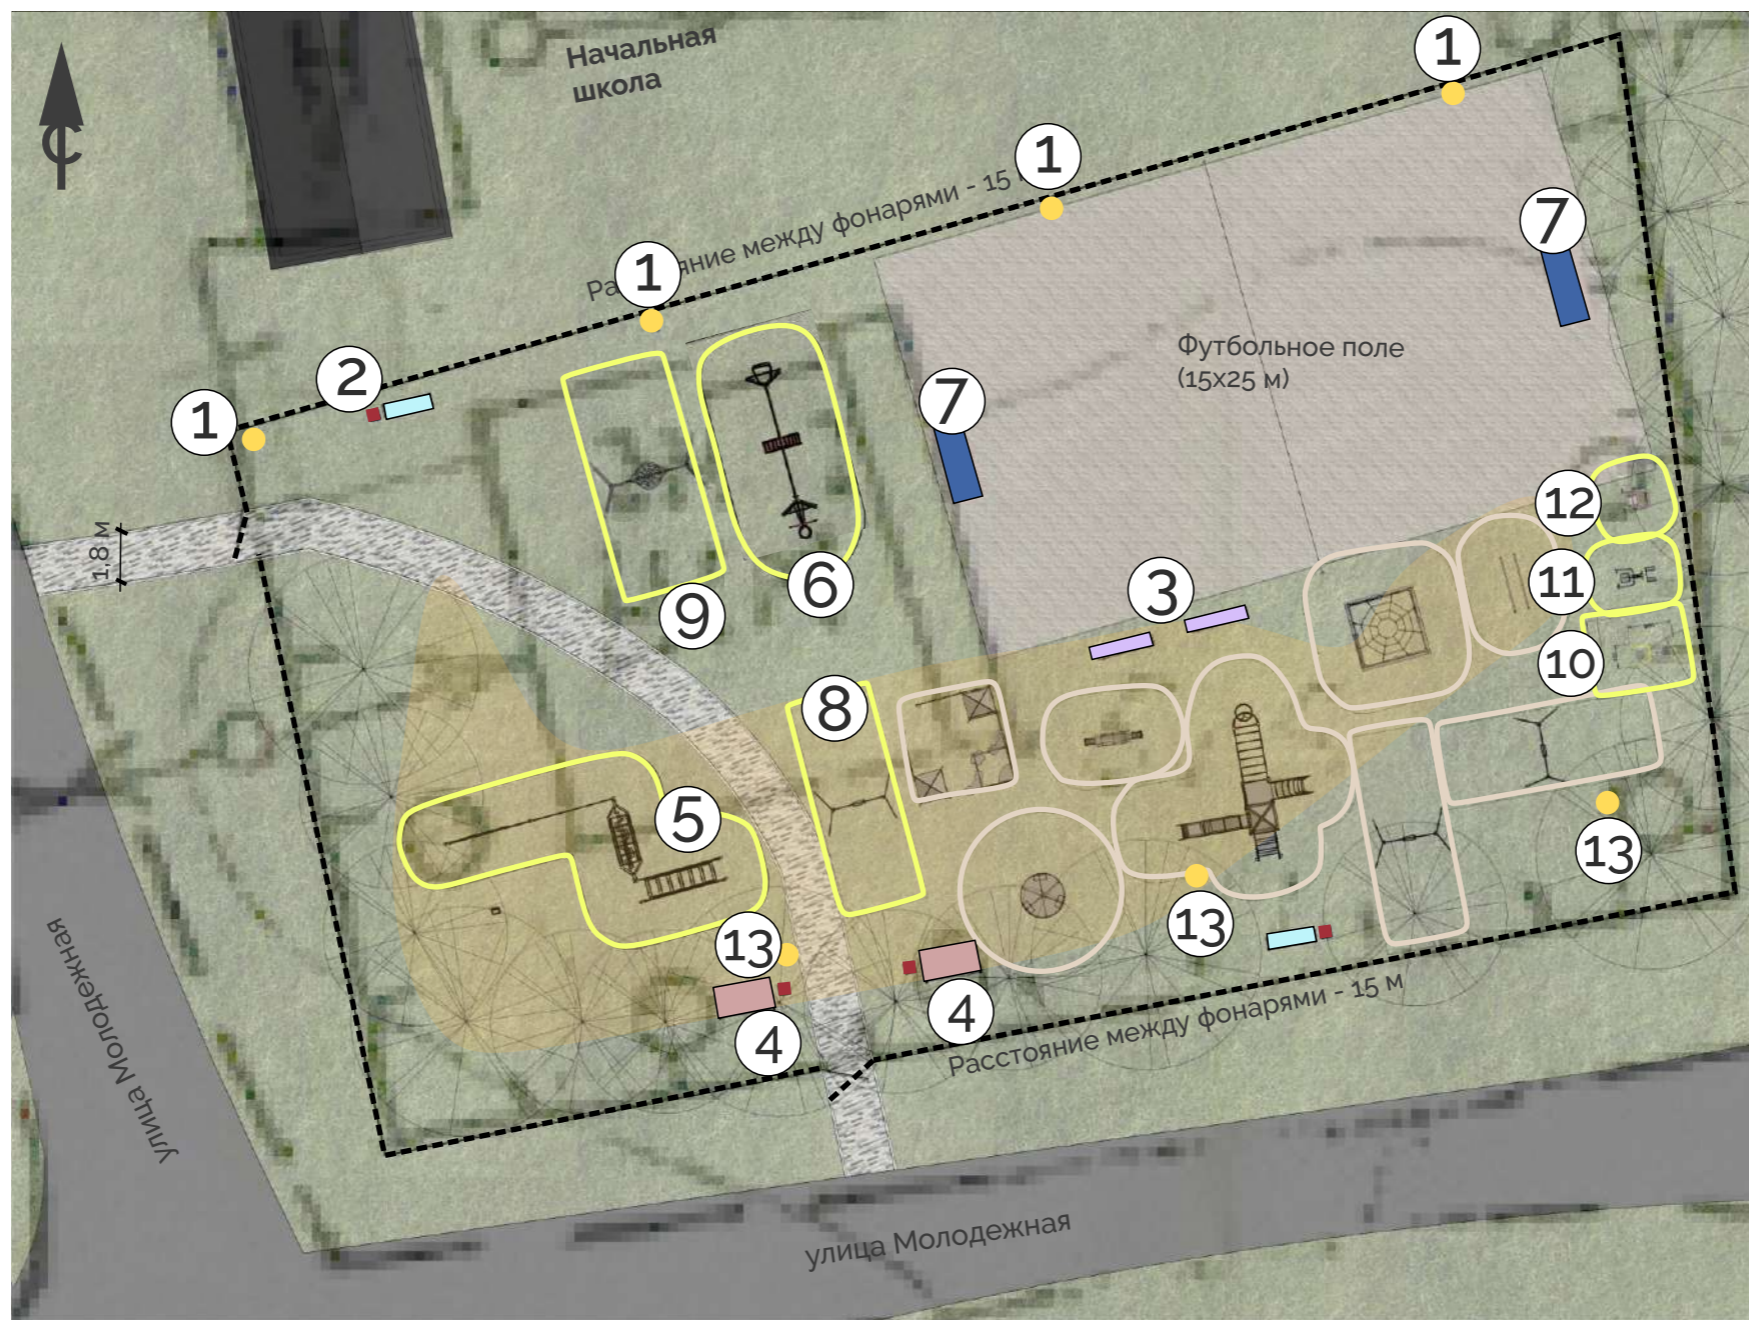

10
007538 - Тренажер

11
007529 - Тренажер