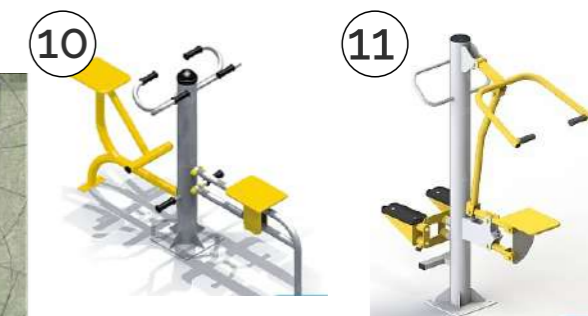

11
007529 - Тренажер

10
007538 - Тренажер