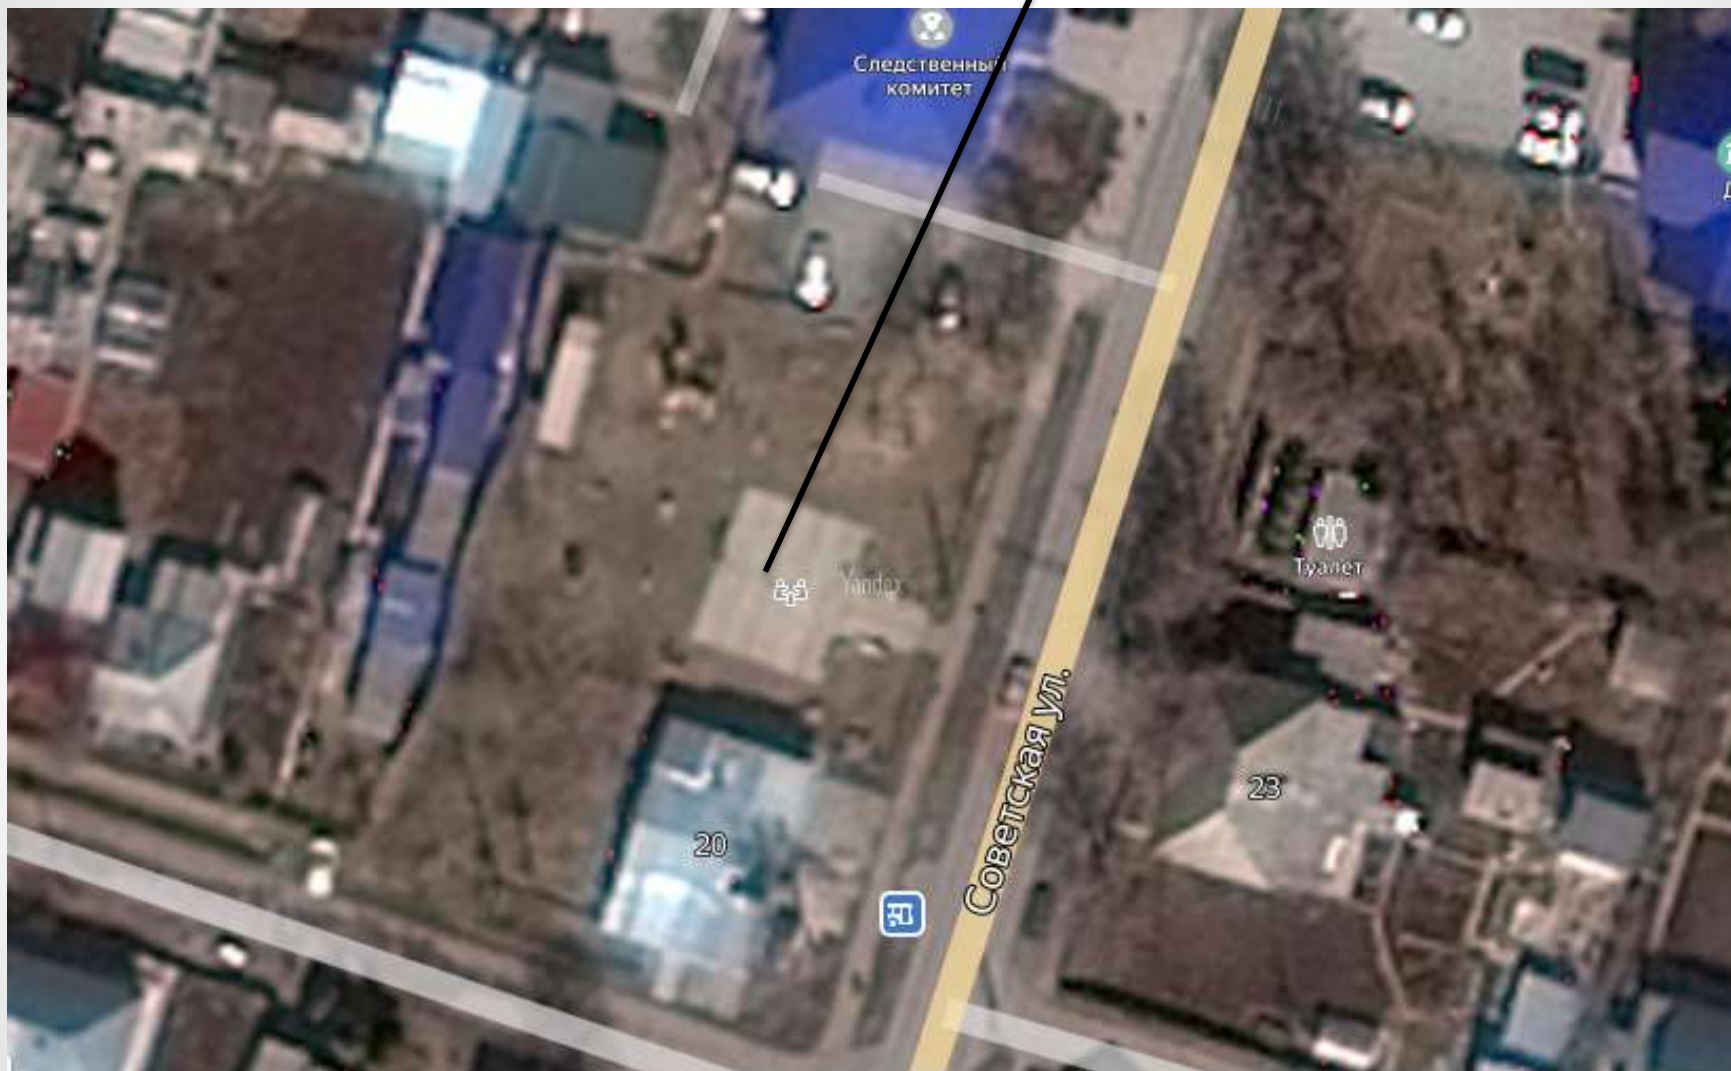

**Дизайн- проект благоустройства детской игровой площадки
по адресу: Томская область, Парабельский район,
с.Парабель, ул.Советская, 20б**

Место расположения объекта

Ситуационная схема

*Детская игровая площадка расположена
по адресу: Томская область, Парабельский район, с.Парабель,
ул.Советская, 20б*

*В 2020 году за счет средств субсидии запланировано благоустройство детская
игровой площадка расположена по адресу: Томская область, Парабельский район,
с.Парабель, ул.Советская, 20б:*

- 1. Устройство асфальтобетонного покрытия для баскетбольной площадкой;*
- 2. Устройство лавочек, урн;*
- 3. Установка игровых элементов;*

Пояснительная записка

Фотофиксация

Место расположения объекта

Генплан

Баскетбольная площадка

Генплан

Сетка с вращением

Урна железобетонная